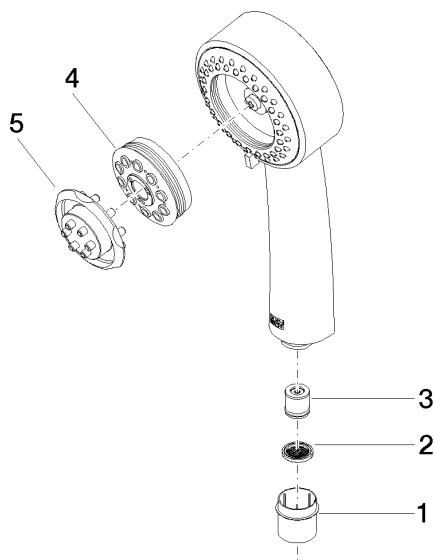

28 002 978

- 3 jets réglables : COMPACT RAIN, COMPACT SOFT FLOW, COMPACT AQUAPRESSURE FLOW, débit max. 9 l/min (à 3 bar)
- avec système anti-calcaire
- pomme de douche Ø 95 mm
- raccord 1/2"

Avec sécurité anti-retour.

28 002 978

mm [inches]

Diagramme de débit

Certificats

LGA_18610.

28 002 978

Les pièces pour les
autres finitions
peuvent être
trouvées ici : Chrome

Liste des pièces de rechange

N°	Article Numéro	Désignation	Fréquence de montage	Délai de livraison
1	09 21 02 115 90	capuchon	1	2
2	09 23 01 039 90	tamis	1	2
3	09 23 01 077 90	limitateur de débit	1	2
4	04 12 11 071 00 90	douche	1	2
5	09 30 09 022 90	clé à écrou	1	2