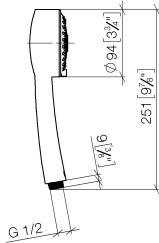

28 002 978

mm [inches]

Diagramme de débit

Certificats

LGA_18610.

28 002 978

Les pièces pour les
autres finitions
peuvent être
trouvées ici : Chrome

Liste des pièces de rechange

N°	Article Numéro	Désignation	Fréquence de montage	Délai de livraison
1	09 21 02 115 90	capuchon	1	2
2	09 23 01 039 90	tamis	1	2
3	09 23 01 077 90	limitateur de débit	1	2
4	04 12 11 071 00 90	douche	1	2
5	09 30 09 022 90	clé à écrou	1	2